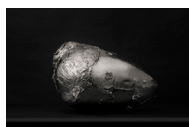

PATRICK ROGER, VIBRATIONS DES MATIERES

PATRICK ROGER
DENDROLOGIE, 2020
Bronze patiné noir
1/4
434 x 193 x 170 cm

PATRICK ROGER
ECARTÉE 1, 2020
Bronze patiné noir
1/4
185 x 122 x 86 cm

PATRICK ROGER
ECARTÉE 2 (avec socle), 2020
Bronze patiné noir
1/4
330 x 185 x 145 cm

PATRICK ROGER
ECARTÉE 2 (avec socle), 2020
Bronze patiné noir
1/4
330 x 185 x 145 cm

PATRICK ROGER
JAMBE DROITE ALLONGÉE, 2021
Bronze patiné noir
1/4
90 x 300 x 80 cm

PATRICK ROGER
TRIANGLE, 2020
Bronze blanc
1/4
95 cm, Diamètre: 56 cm