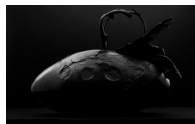

PATRICK ROGER
TRIANGLE 1, 2022
Bronze blanc
1/4

PATRICK ROGER
LE VIDE, 2022
Bronze patiné noir
1/4
70 x 71 x 13 cm

PATRICK ROGER
LUNE, 2020
Bronze
1/4
60 x 125 x 62 cm

PATRICK ROGER. VIBRATIONS DES MATIERES

PATRICK ROGER
LA DORMEUSE, 2020
Bronze
1/4
150 x 50 x 50 cm

PATRICK ROGER
ECROU, 2020
Inox poli miroir
2/4
56 x 55 x 10 cm

PATRICK ROGER
PÉPIN, 2020
Inox poli miroir
1/3
37 x 76 x 28 cm

PATRICK ROGER
TAUREAU, 2021
Bronze patiné noir
1/4
135 x 100 x 45 cm