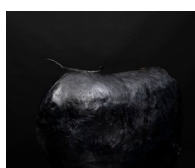

PATRICK ROGER
ECARTÉE 2 (avec socle), 2020
Bronze patiné noir
1/4
330 x 185 x 145 cm

PATRICK ROGER
JAMBE DROITE ALLONGÉE, 2021
Bronze patiné noir
1/4
90 x 300 x 80 cm

PATRICK ROGER
TRIANGLE, 2020
Bronze blanc
1/4
95 cm, Diamètre: 56 cm

PATRICK ROGER
TRIANGLE 1, 2022
Bronze blanc
1/4

PATRICK ROGER
LE VIDE, 2022
Bronze patiné noir
1/4
70 x 71 x 13 cm

PATRICK ROGER
LUNE, 2020
Bronze
1/4
60 x 125 x 62 cm

PATRICK ROGER. VIBRATIONS DES MATIERES

PATRICK ROGER
LA DORMEUSE, 2020
Bronze
1/4
150 x 50 x 50 cm

PATRICK ROGER
ECROU, 2020
Inox poli miroir
2/4
56 x 55 x 10 cm

PATRICK ROGER
PÉPIN, 2020
Inox poli miroir
1/3
37 x 76 x 28 cm

PATRICK ROGER
TAUREAU, 2021
Bronze patiné noir
1/4
135 x 100 x 45 cm