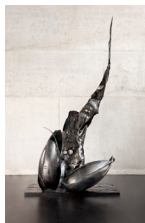

PATRICK ROGER, VIBRATIONS DES MATIERES

PATRICK ROGER
DENDROLOGIE, 2020
Bronze patiné noir
1/4
434 x 193 x 170 cm

PATRICK ROGER
ECARTÉE 1, 2020
Bronze patiné noir
1/4
185 x 122 x 86 cm

PATRICK ROGER
ECARTÉE 2 (avec socle), 2020
Bronze patiné noir
1/4
330 x 185 x 145 cm

PATRICK ROGER
ECARTÉE 2 (avec socle), 2020
Bronze patiné noir
1/4
330 x 185 x 145 cm

PATRICK ROGER
JAMBE DROITE ALLONGÉE, 2021
Bronze patiné noir
1/4
90 x 300 x 80 cm

PATRICK ROGER
TRIANGLE, 2020
Bronze blanc
1/4
95 cm, Diamètre: 56 cm