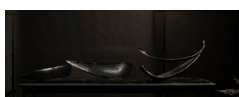

PATRICK ROGER, VIBRATIONS DES MATIERES

PATRICK ROGER
DENDROLOGIE, 2020
Bronze patiné noir
1/4
434 x 193 x 170 cm

PATRICK ROGER
ECARTÉE 1, 2020
Bronze patiné noir
1/4
185 x 122 x 86 cm

PATRICK ROGER
ECARTÉE 2 (avec socle), 2020
Bronze patiné noir
1/4
330 x 185 x 145 cm

PATRICK ROGER
ECARTÉE 2 (avec socle), 2020
Bronze patiné noir
1/4
330 x 185 x 145 cm

PATRICK ROGER
JAMBE DROITE ALLONGÉE, 2021
Bronze patiné noir
1/4
90 x 300 x 80 cm

PATRICK ROGER
TRIANGLE, 2020
Bronze blanc
1/4
95 cm, Diamètre: 56 cm