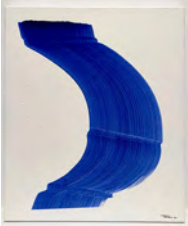

Tiffany Bouelle

Femme Objet bleue, 2023

Signé et daté au dos

Acrylique sur toile

60 x 50 cm

Tiffany Bouelle

Femme Objet bleue, 2023

Signé et daté au dos